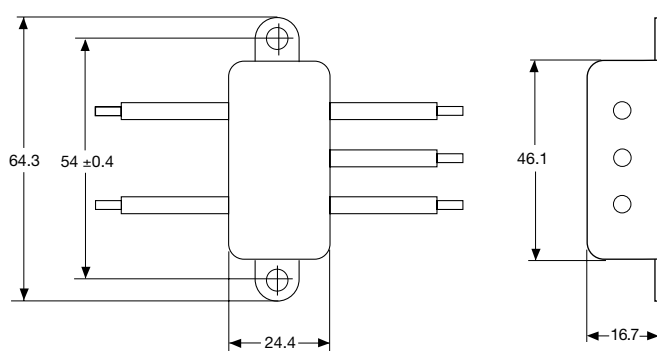

Case Styles and typ. Sizes

6EH5

6EH8

6EH9

EH1

EH3

Accessories for EH-Series

Shroud

for all versions
6EH4
10EH4
10EH4C
Material UL-94

Part No.
41-3151-AO