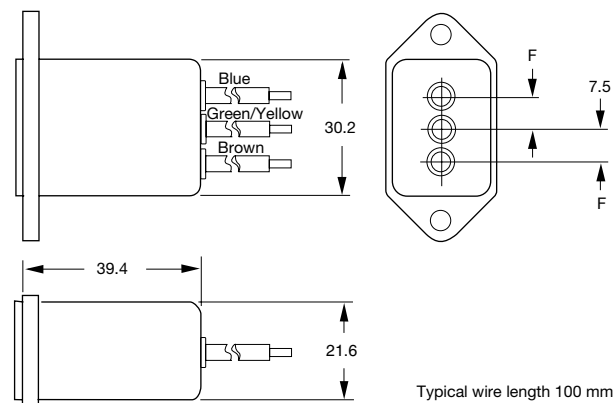

Case Styles and typ. Sizes

6EH5

6EH8

6EH9

EH1

EH3

Accessories for EH-Series

Shroud

for all versions
6EH4
10EH4
10EH4C
Material UL-94

Part No.
41-3151-AO