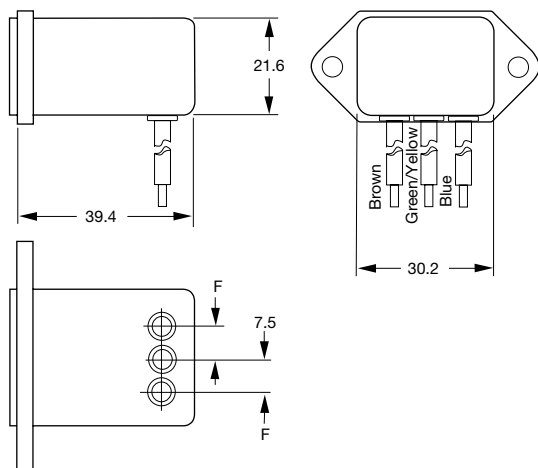

Case Styles and typ. Sizes

6EH5

6EH8

6EH9

EH1

EH3

Accessories for EH-Series

Shroud

for all versions
6EH4
10EH4
10EH4C
Material UL-94

Part No.
41-3151-AO