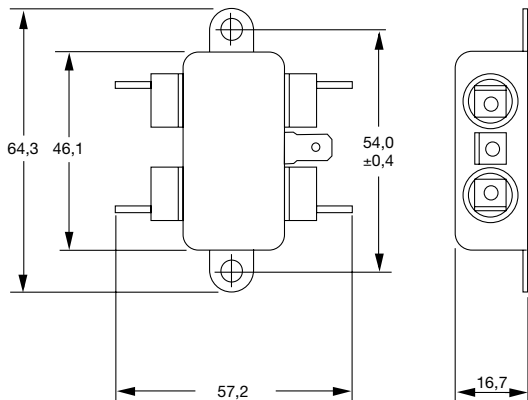

Case Styles and typ. Sizes

6EH5

6EH8

6EH9

EH1

EH3

Accessories for EH-Series

Shroud

for all versions
6EH4
10EH4
10EH4C
Material UL-94

Part No.
41-3151-AO