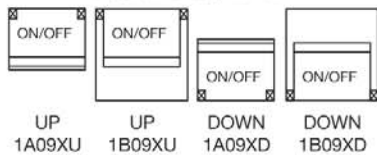

All standard legends are white on black caps.
 The size of the legends listed may not correspond to the actual size.
 Please ask your local distributor, if you do not find what you need on the list. New legends may have been added after this catalogue was printed.
 Custom legends and other colour combinations are available, please contact your local distributor.

Note!

Position of Cap 1A/1B

For 1A/1B the orientation shown above is standard.

Please consider the switch orientation you require before specifying legend orientation.

For the 1D and 1F caps the orientation shown above is standard.

Please consider the switch orientation you require before specifying legend orientation.

Standard Keycap Legends

LEGEND	Part no.							
	1A09XU_	1A09XD_	1B09XU_	1B09XD_	1D09_	1F096_	1ZB09XD_	1ZC09_
0	000	000	000	000	000	000		
1	001	001	001	001	001	001		
2	002	002	002	002	002	002		
3	003	003	003	003	003	003		
4	004	004	004	004	004	004		
5	005	005	005	005	005	005		
6	006	006	006	006	006	006		
7	007	007	007	007	007	007		
8	008	008	008	008	008	008		
9	009	009	009	009	009	009		
A	010	010	010	010				
B	011	011	011	011				
C	012	012	012	012				
D	013	013	013	013				
#	107	107	107	107	107	107		
*	019	019	019	019	019	019		
□	016	016	016	016				
→	033	033	033	033	033			
←	133	133	133	133	133			
↑	034	034	034	034	034			
↓	134	134	134	134	134			
↙	135	135	135	135	135	135		
+	054	054	054	054				
-	059	059	059	059				
•	056	056	056	056				
▲							136	
⏻	123	123	123	123	123	123		123*
START	031	031	031	031				
CLEAR	036	036	036	036				
LOAD	037	037	037	037				
RESET	038	038	038	038				038
CANCEL	048	048	048	048				
ENTER								105
OK								118
SET								119
MENU								120
FUNC								121
HOME								122