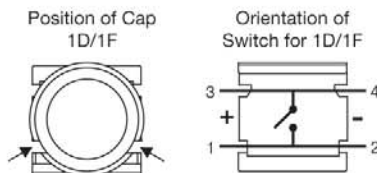

Note!

Position of Cap 1A/1B

For 1A/1B the orientation shown above is standard.

Please consider the switch orientation you require before specifying legend orientation.

For the 1D and 1F caps the orientation shown above is standard.

Please consider the switch orientation you require before specifying legend orientation.

Standard Keycap Legends

LEGEND	Part no.							
	1A09XU_	1A09XD_	1B09XU_	1B09XD_	1D09_	1F096_	1ZB09XD_	1ZC09_
0	000	000	000	000	000	000		
1	001	001	001	001	001	001		
2	002	002	002	002	002	002		
3	003	003	003	003	003	003		
4	004	004	004	004	004	004		
5	005	005	005	005	005	005		
6	006	006	006	006	006	006		
7	007	007	007	007	007	007		
8	008	008	008	008	008	008		
9	009	009	009	009	009	009		
A	010	010	010	010				
B	011	011	011	011				
C	012	012	012	012				
D	013	013	013	013				
#	107	107	107	107	107	107		
*	019	019	019	019	019	019		
□	016	016	016	016				
→	033	033	033	033	033			
←	133	133	133	133	133			
↑	034	034	034	034	034			
↓	134	134	134	134	134			
↙	135	135	135	135	135	135		
+	054	054	054	054				
-	059	059	059	059				
•	056	056	056	056				
▲							136	
⏻	123	123	123	123	123	123		123*
START	031	031	031	031				
CLEAR	036	036	036	036				
LOAD	037	037	037	037				
RESET	038	038	038	038				038
CANCEL	048	048	048	048				
ENTER								105
OK								118
SET								119
MENU								120
FUNC								121
HOME								122