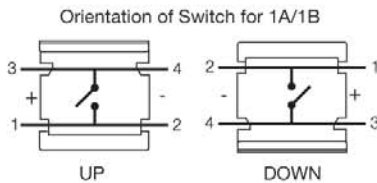

Note!

Position of Cap 1A/1B

For 1A/1B the orientation shown above is standard.

Please consider the switch orientation you require before specifying legend orientation.

For the 1D and 1F caps the orientation shown above is standard.

Please consider the switch orientation you require before specifying legend orientation.

Standard Keycap Legends

LEGEND	Part no.							
	1A09XU_	1A09XD_	1B09XU_	1B09XD_	1D09_	1F096_	1ZB09XD_	1ZC09_
0	000	000	000	000	000	000		
1	001	001	001	001	001	001		
2	002	002	002	002	002	002		
3	003	003	003	003	003	003		
4	004	004	004	004	004	004		
5	005	005	005	005	005	005		
6	006	006	006	006	006	006		
7	007	007	007	007	007	007		
8	008	008	008	008	008	008		
9	009	009	009	009	009	009		
A	010	010	010	010				
B	011	011	011	011				
C	012	012	012	012				
D	013	013	013	013				
#	107	107	107	107	107	107		
*	019	019	019	019	019	019		
□	016	016	016	016				
→	033	033	033	033	033			
←	133	133	133	133	133			
↑	034	034	034	034	034			
↓	134	134	134	134	134			
↙	135	135	135	135	135	135		
+	054	054	054	054				
-	059	059	059	059				
•	056	056	056	056				
▲							136	
⏻	123	123	123	123	123	123		123*
START	031	031	031	031				
CLEAR	036	036	036	036				
LOAD	037	037	037	037				
RESET	038	038	038	038				038
CANCEL	048	048	048	048				
ENTER								105
OK								118
SET								119
MENU								120
FUNC								121
HOME								122